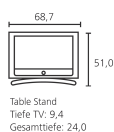

Technische Änderungen, Liefermöglichkeiten sowie Irrtümer vorbehalten.

1. [1] Funktion abhängig von der Signalausstrahlung des Senders
   [2] Setzt den Empfang eines Senders voraus, welcher Service Informations-Daten überträgt.

Artikelnummer	EAN	Farbausführungen
68416T80	4011880105088	■ Chromsilber
68416U80	4011880111607	□ Hochglanz Weiß
68416W80	4011880105095	■ Hochglanz Schwarz