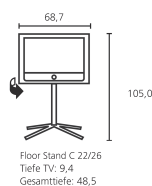

Technische Änderungen, Liefermöglichkeiten sowie Irrtümer vorbehalten.

1. [1] Funktion abhängig von der Signalausstrahlung des Senders
   [2] Setzt den Empfang eines Senders voraus, welcher Service Informations-Daten überträgt.

Artikelnummer	EAN	Farbausführungen
68416T80	4011880105088	■ Chromsilber
68416U80	4011880111607	□ Hochglanz Weiß
68416W80	4011880105095	■ Hochglanz Schwarz