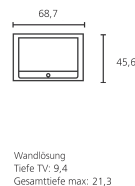

Technische Änderungen, Liefermöglichkeiten sowie Irrtümer vorbehalten.

1. [1] Funktion abhängig von der Signalausstrahlung des Senders
   [2] Setzt den Empfang eines Senders voraus, welcher Service Informations-Daten überträgt.

Artikelnummer	EAN	Farbausführungen
68416T80	4011880105088	■ Chromsilber
68416U80	4011880111607	□ Hochglanz Weiß
68416W80	4011880105095	■ Hochglanz Schwarz