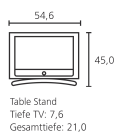

Technische Änderungen, Liefermöglichkeiten sowie Irrtümer vorbehalten.

1. [1] Funktion abhängig von der Signalausstrahlung des Senders
   [2] Setzt den Empfang eines Senders voraus, welcher Service Informations-Daten überträgt.

Artikelnummer	EAN	Farbausführungen
68412T80	4011880104739	■ Chromsilber
68412U80	4011880111119	□ Hochglanz Weiß
68412W80	4011880104746	■ Hochglanz Schwarz