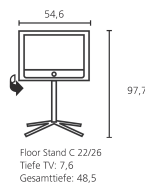

Technische Änderungen, Liefermöglichkeiten sowie Irrtümer vorbehalten.

1. [1] Funktion abhängig von der Signalausstrahlung des Senders
   [2] Setzt den Empfang eines Senders voraus, welcher Service Informations-Daten überträgt.

Artikelnummer	EAN	Farbausführungen
68412T80	4011880104739	■ Chromsilber
68412U80	4011880111119	□ Hochglanz Weiß
68412W80	4011880104746	■ Hochglanz Schwarz