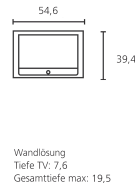

Technische Änderungen, Liefermöglichkeiten sowie Irrtümer vorbehalten.

1. [1] Funktion abhängig von der Signalausstrahlung des Senders
   [2] Setzt den Empfang eines Senders voraus, welcher Service Informations-Daten überträgt.

Artikelnummer	EAN	Farbausführungen
68412T80	4011880104739	■ Chromsilber
68412U80	4011880111119	□ Hochglanz Weiß
68412W80	4011880104746	■ Hochglanz Schwarz