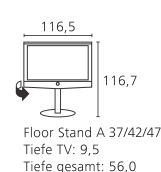

Technische Änderungen, Liefermöglichkeiten sowie Irrtümer vorbehalten.

1. Nicht bei MPEG 4.
2. Setzt den Empfang eines Senders voraus, welcher Service Informations-/NexTVView-Daten überträgt.
3. DVB-S nur bei integriertem DVB-S 2 (Tuner).
4. Funktion abhängig von der Signalausstrahlung des Senders.
5. Dolby ist ein eingetragenes Warenzeichen der Dolby Laboratories Licensing Corporation.
6. Nur in Verbindung mit entsprechendem, separat zu beziehendem Adapter.

Artikelnummer	EAN	Farbausführungen
68403T39	4011880116497	■ Chromsilber
68403W39	4011880116503	■ Hochglanz Schwarz