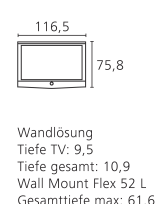

Technische Änderungen, Liefermöglichkeiten sowie Irrtümer vorbehalten.

1. Nicht bei MPEG 4.
2. Setzt den Empfang eines Senders voraus, welcher Service Informations-/NexTVView-Daten überträgt.
3. DVB-S nur bei integriertem DVB-S 2 (Tuner).
4. Funktion abhängig von der Signalausstrahlung des Senders.
5. Dolby ist ein eingetragenes Warenzeichen der Dolby Laboratories Licensing Corporation.
6. Nur in Verbindung mit entsprechendem, separat zu beziehendem Adapter.

Artikelnummer	EAN	Farbausführungen
68403T39	4011880116497	■ Chromsilber
68403W39	4011880116503	■ Hochglanz Schwarz