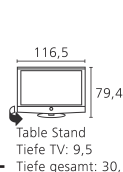

Technische Änderungen, Liefermöglichkeiten sowie Irrtümer vorbehalten.

1. Nicht bei MPEG 4.
2. Setzt den Empfang eines Senders voraus, welcher Service Informations-/NexTVView-Daten überträgt.
3. DVB-S nur bei integriertem DVB-S 2 (Tuner).
4. Funktion abhängig von der Signalausstrahlung des Senders.
5. Dolby ist ein eingetragenes Warenzeichen der Dolby Laboratories Licensing Corporation.
6. Nur in Verbindung mit entsprechendem, separat zu beziehendem Adapter.

Artikelnummer	EAN	Farbausführungen
68403T39	4011880116497	■ Chromsilber
68403W39	4011880116503	■ Hochglanz Schwarz