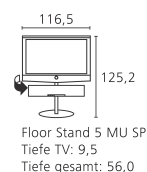

Technische Änderungen, Liefermöglichkeiten sowie Irrtümer vorbehalten.

1. Nicht bei MPEG 4.
2. Setzt den Empfang eines Senders voraus, welcher Service Informations-/NexTVView-Daten überträgt.
3. DVB-S nur bei integriertem DVB-S 2 (Tuner).
4. Funktion abhängig von der Signalausstrahlung des Senders.
5. Dolby ist ein eingetragenes Warenzeichen der Dolby Laboratories Licensing Corporation.
6. Nur in Verbindung mit entsprechendem, separat zu beziehendem Adapter.

Artikelnummer	EAN	Farbausführungen
68403T39	4011880116497	■ Chromsilber
68403W39	4011880116503	■ Hochglanz Schwarz